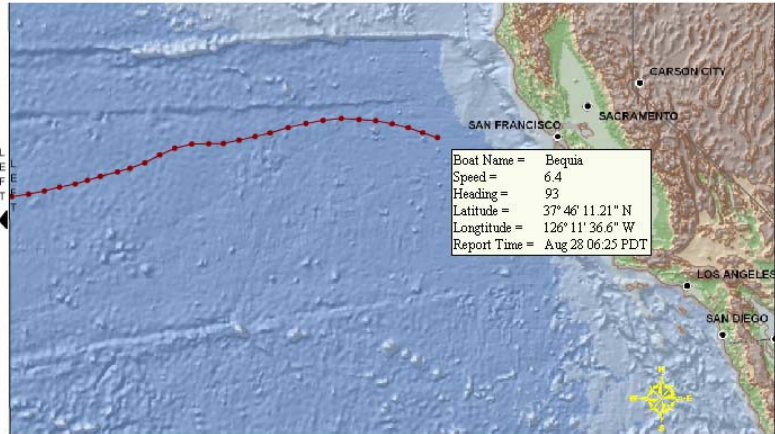

[Boat Selector](#)  
[Legend](#)

**TOOLS**

Grid  
 Distance  
 Wind  
 Barometric  
 Wave

[Zoom In](#)  
[Zoom Out](#)  
[Race Points](#)  
[Reports](#)

**RACE HISTORY**

Aug 28 06:25 PDT